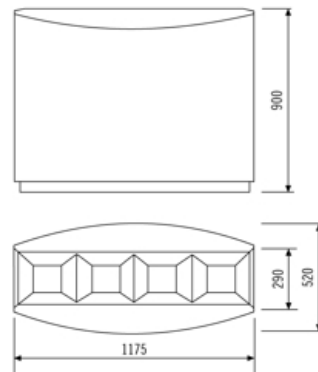

FF4 beholder

Utvendig materiale er rustfritt stål. Innerbeholder er laget av galvaniserte stålplater. Fyllvolum er på 2 x 55 liter og 2 x60 liter. Beholderen har følgende dimensjoner:
 Bredde 117,5 cm
 Dybde: 52 cm
 Høyde: 90 cm
 Egenvekten på beholderen er 75 kg.

Kan leveres med sidemontert askebeger uten overbygg. (Avbildet med overbygg).

Topp deksel er her åpnet og innhold synes lett. Sidemonterte askebegre og innerbeholdere fjernes enkelt for tømning.

Kan leveres med overbygg over askebeger når overbygg over innkast.