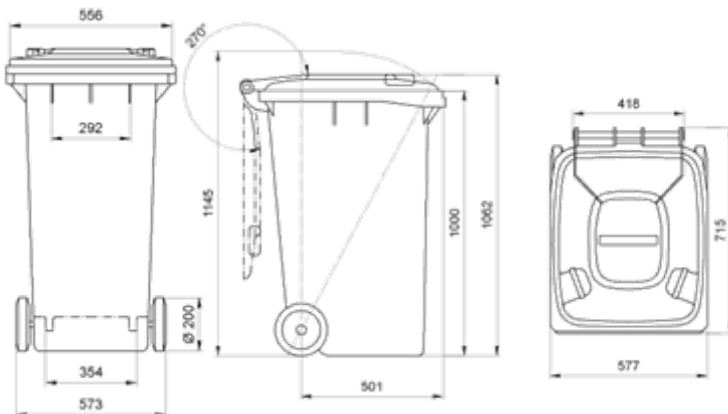

W-Weber

MGB 120/240 liter

ALLES
MILJØ AS

MGB 120/240 liter

MGB 120 liter

MGB 240 liter

- * Produsert av HPDE, ihht EN840.
- * UV, kulde, varme og kjemisk bestandig.
- * Lavt støynivå ved flytting og tømning.
- * Gjennomgående massive hjul akslinger i galvanisert stål.
- * Flere muligheter for preging av logo i dunker og lokk.
- * Klargjort for elektronisk databrikke uten pristillegg.
- * Mange mulige fargekombinasjoner.
- * Mange typer innkast til forskjellige fraksjoner.

Kapasitet

Maksimal vekt ilagt

Vekt

120/240 liter

48/96 kg

10.4/14.2 kg