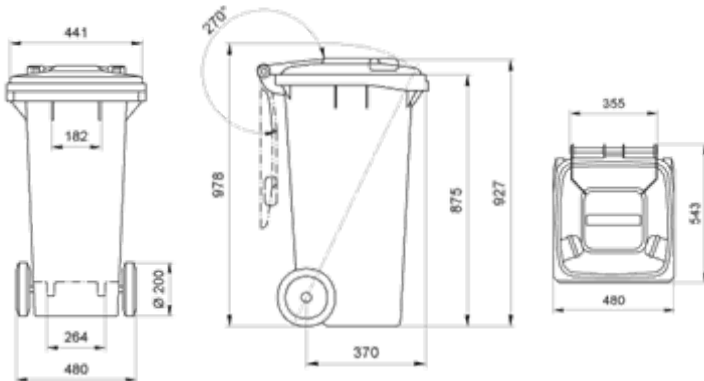

W-Weber

MGB 120/240 liter

ALLES
MILJØ AS

MGB 120/240 liter

MGB 120 liter

MGB 240 liter

- * Produsert av HPDE, ihht EN840.
- * UV, kulde, varme og kjemisk bestandig.
- * Lavt støynivå ved flytting og tømning.
- * Gjennomgående massive hjul akslinger i galvanisert stål.
- * Flere muligheter for preging av logo i dunker og lokk.
- * Klargjort for elektronisk databrikke uten pristillegg.
- * Mange mulige fargekombinasjoner.
- * Mange typer innkast til forskjellige fraksjoner.

Kapasitet

Maksimal vekt ilagt

Vekt

120/240 liter

48/96 kg

10.4/14.2 kg